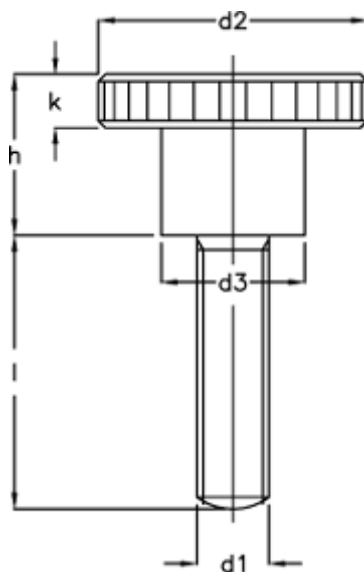

Article number: 20703647

Description: E+G knob
DIN 464-M8-40

Measures

d1	= M8
d2	= 30
d3	= 16
h	= 18.0
K	= 6.0
Length l	= 40